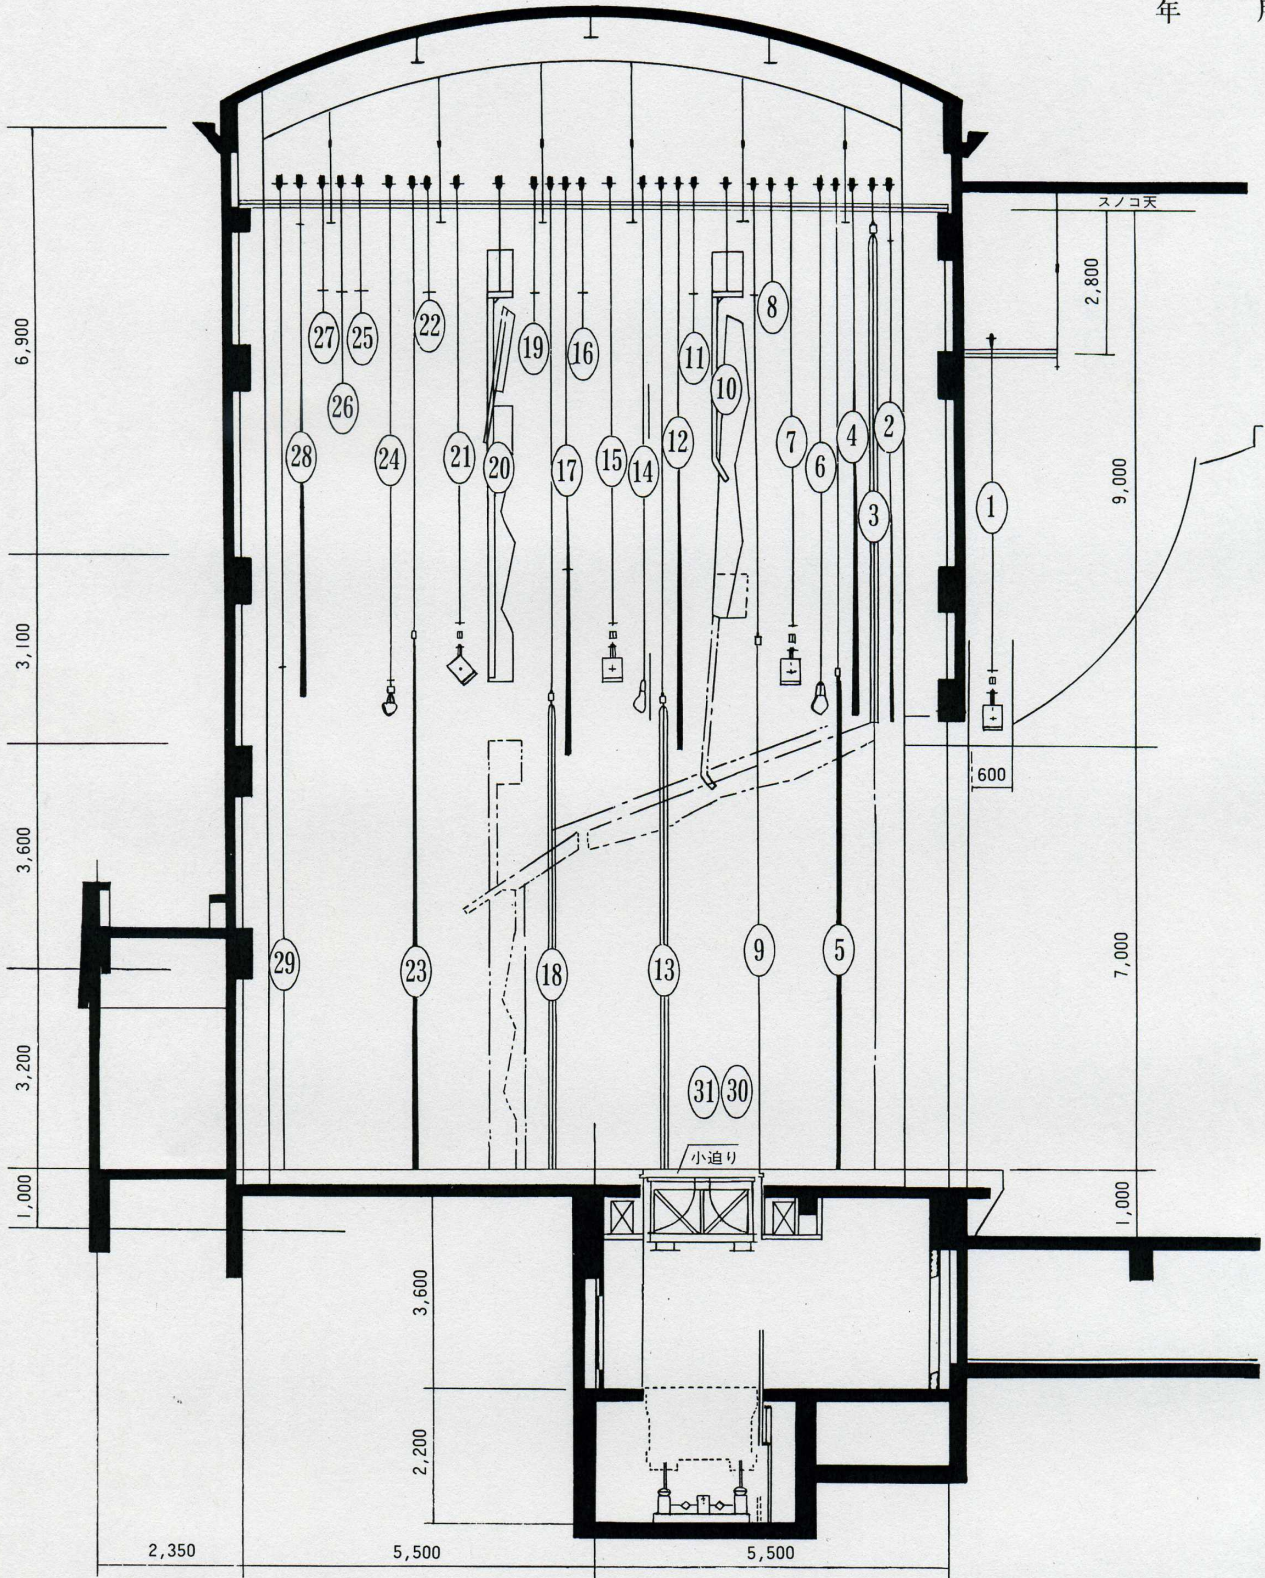

八潮メセナ舞台側面図 (S : 1/100)

年 月 日

- | | | |
|---------------------|-------------------|-------------------|
| 1 プロセニウム サスペンションライト | 11 バトン(2) | 21 サスペンションライト (3) |
| 2 緞帳 | 12 一文字幕 | 22 バトン(5) |
| 3 引割緞帳 | 13 引割幕(1) | 23 袖幕(3) |
| 4 暗転幕 | 14 スクリーン | 24 ホリゾントライト |
| 5 袖幕 | 15 サスペンションライト (2) | 25 バトン(6) |
| 6 ボーダーライト | 16 バトン(3) | 26 バトン(7) |
| 7 サスペンションライト(1) | 17 バトン(4) | 27 バトン(8) 松羽目 |
| 8 バトン(1) | 18 引割幕(2) | 28 バック幕 |
| 9 袖幕 | 19 一文字幕 | 29 ホリゾント幕 |
| 10 天井反射板 | 20 正面反射板 | 30 側面反射板 上手 |
| | | 31 側面反射板 下手 |