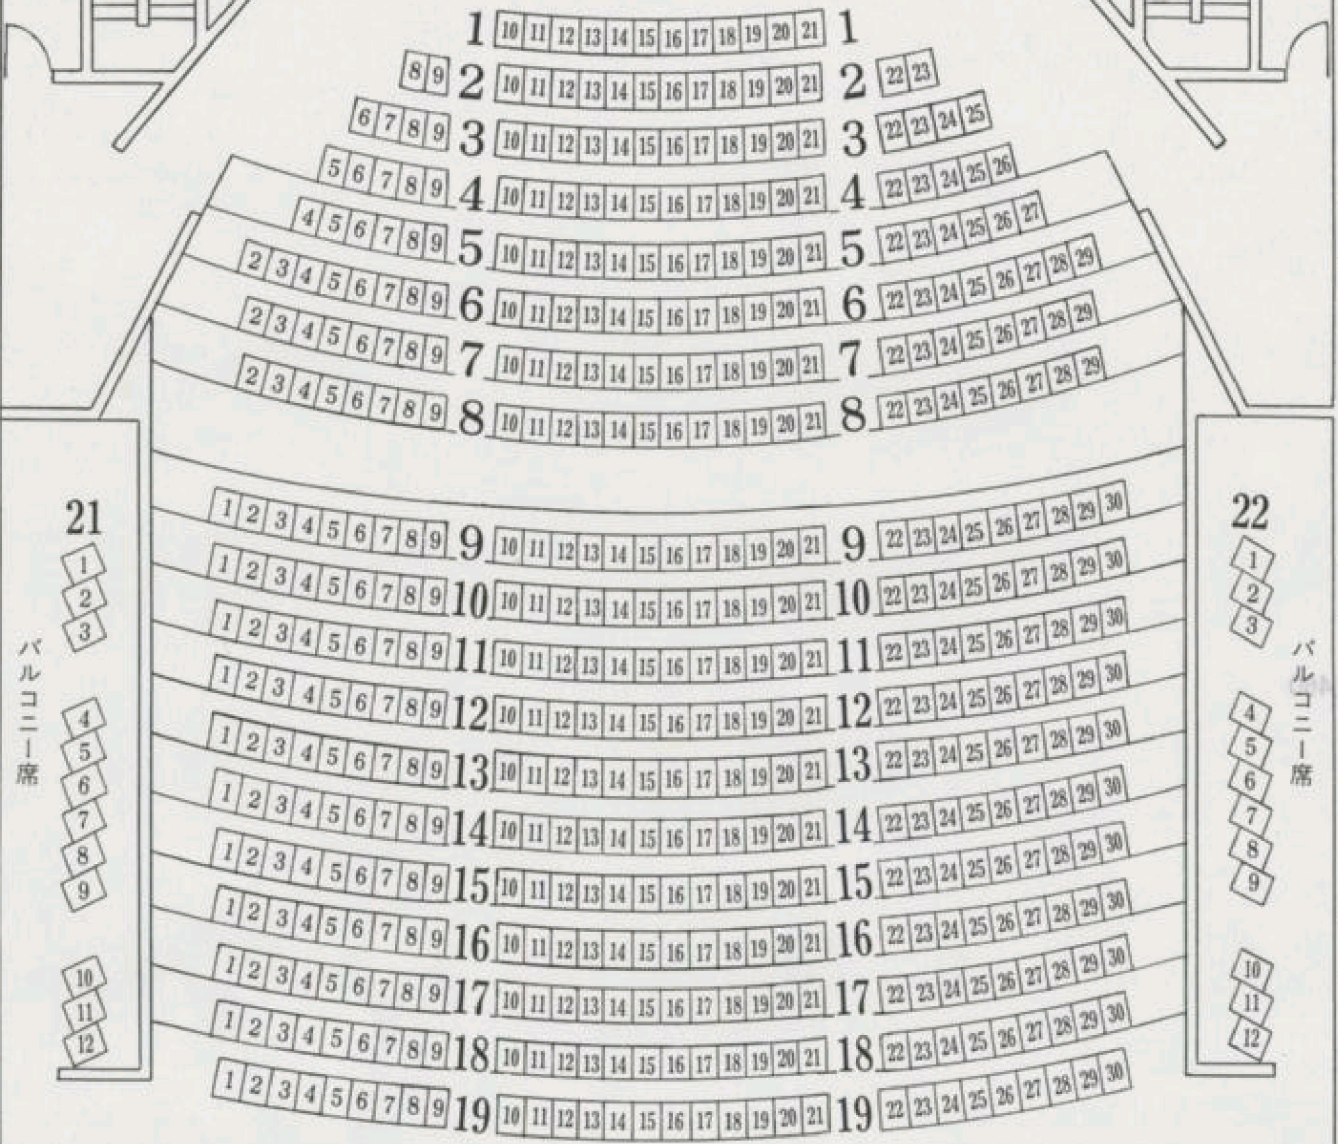

舞 台

21
1
2
3
バルコニー席
4
5
6
7
8
9
10
11
12

22
1
2
3
バルコニー席
4
5
6
7
8
9
10
11
12

母子席 20
1 2 3 4 5 6

20 特別席
7 8 9 10 11 12

- 座席数 (544席)
- 固定席 500席
 - 移動席 8席
 - バルコニー席 24席
 - 母子席 6席
 - 特別席 6席